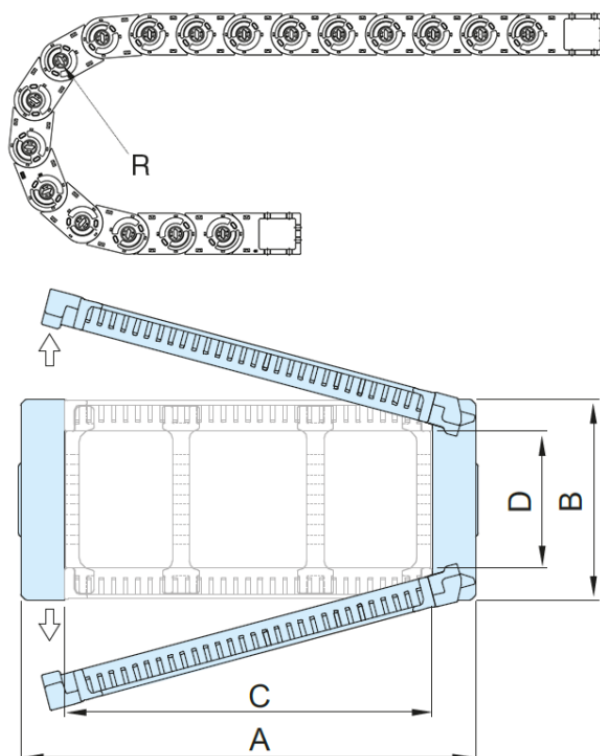

Varenummer: 18ST095N100R280

Beskrivelse: ST Energikæde, ST095N.100 Radius 280 - Hoved nr. (1LK)
Type ST 095N.100.R280

Mål

A = 138

B = 82

C = 100

D = 56

I = 95

R = 280